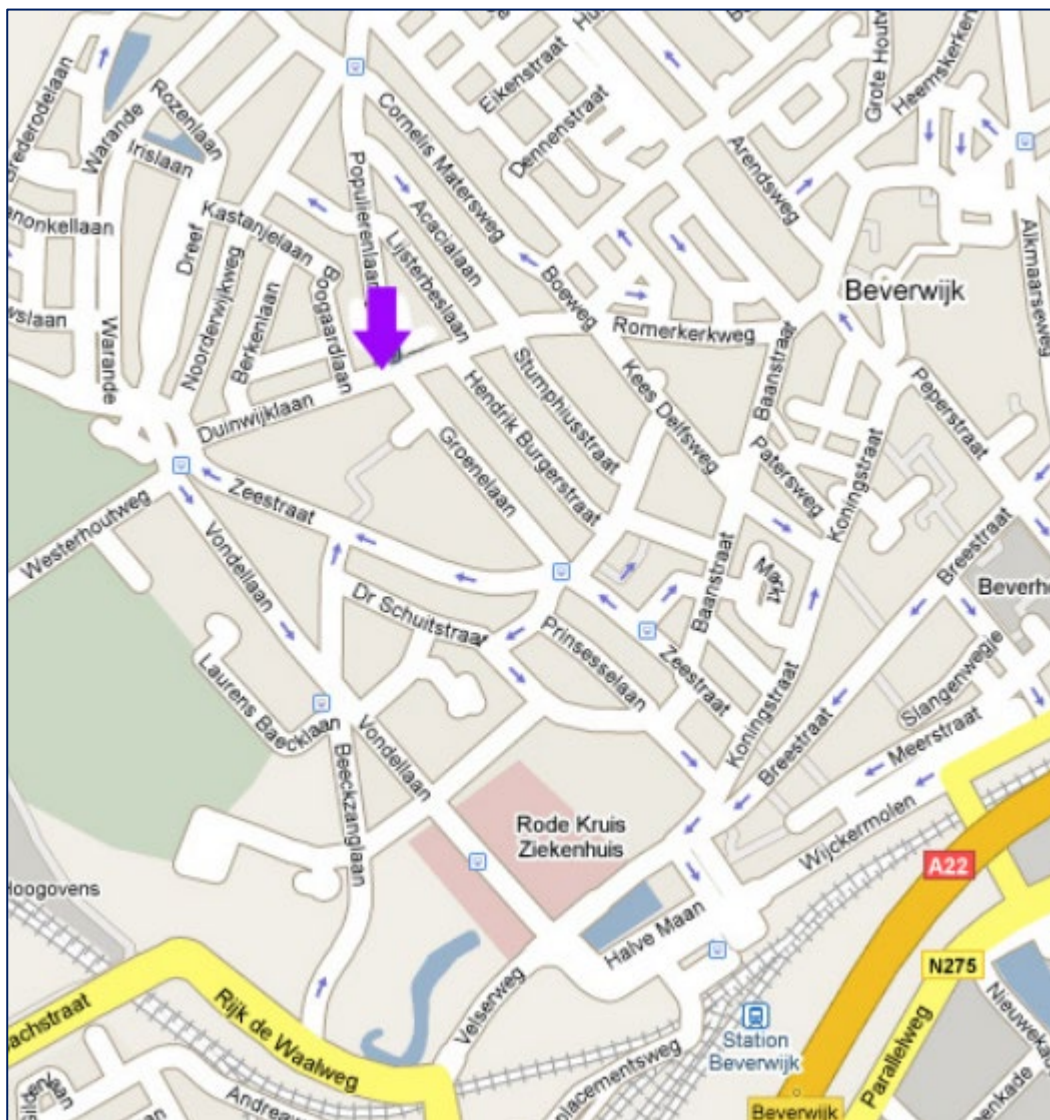

# Routebeschrijving

## Op de kaart

### Auto

Vanaf de A9 richting Beverwijk via de A22. Volg de borden Rode Kruis Ziekenhuis, u rijdt langs het Rode Kruis Ziekenhuis over de Vondellaan, volg de verplichte rijrichting naar de Zeestraat. Op de Zeestraat neemt u de eerste straat rechts. U bent dan op de Duinwijklaan. U kunt parkeren voor de deur, op het Harmonielaantje (zijstraat Groenelaan) of op de Bogaardlaan.

### Openbaar vervoer

U neemt buslijn 74 vanaf het NS station Beverwijk. U stapt uit op de Populierenlaan. Het is dan nog 1 minuut lopen naar de Duinwijklaan.